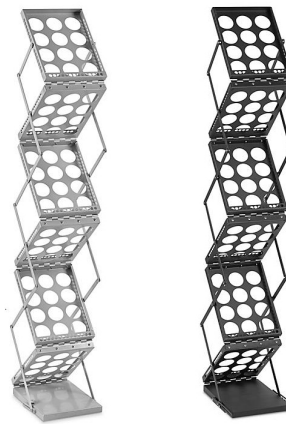

# Accessories

**GLOW Cube | Adjustable Colors**  
20"L x 20"D x 20"H

**Refrigerator**  
20"L x 20"D x 34"H  
3.3 CuFt  
110 Volts / 155.25 Watts

**Bag Rack | Chrome**  
45"H | 16" Straight Arm

**6 Pocket Literature Stand**  
**Silver or Black**  
10.75"L x 14.25"D x 58"H

**Coat Rack | Black**  
12.6"W x 67"H

**TURINO Floor Lamp**  
**Chrome**  
10"L x 10" D x 67"H

**Free Standing Mirror**  
24"L x 24.5" D x 64"H

**Throw Pillows**  
**Various Colors**  
13"L x 13"W