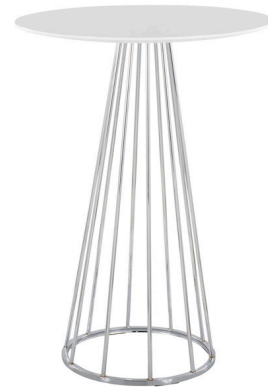

# Bar Stools

**NOVA Bar Stool | White / Chrome**  
17"L x 20"D x 41"H

**ELON Bar Stool | White / Chrome**  
17"L x 16"D x 43"H

**GUN METAL Bar Stool | Gray**  
17"L x 17"D x 30"H, 10 lbs

**GUN METAL Bar Stool | Gray**  
20.5"L x 20"D x 46"H, 15 lbs

**HAYWARD Bar Stool**  
**White / Natural**  
20"L x 18"D x 29.5"H

# Bar Stools

**23" Tall Bar Table**  
**Glass / Chrome**  
23.75"Dia x 41.75"H, 27 lbs

**24" Square Bar Table**  
**White / Chrome**  
24" Sqr. x 33-41"H, 28 lbs

**27" LENUX Table**  
**White / Chrome**  
27"Dia x 42"H

**30" Tall Bar Table**  
**Black / Black**  
30"Dia x 42"H, 47 lbs

**27.5" Tall Bar Table**  
**White / Chrome**  
27.5"Dia x 26-41"H, 24 lbs

**27.5" Tall Bar Table**  
**Black / Chrome**  
27.5"Dia x 26-41"H, 24 lbs